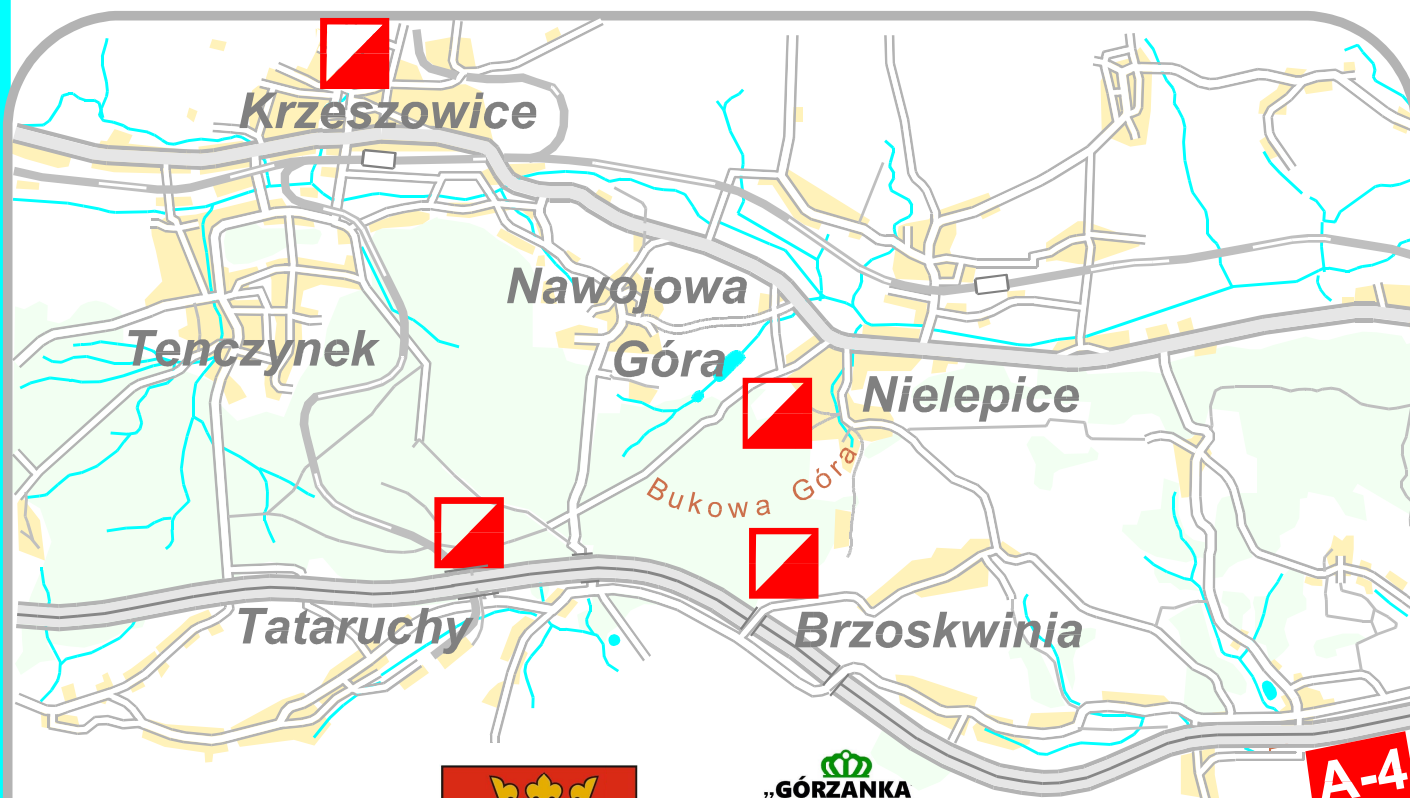

POWIAT KRAKOWSKI

www.lksgorzankabno.pl

gorzankaol@gmail.com